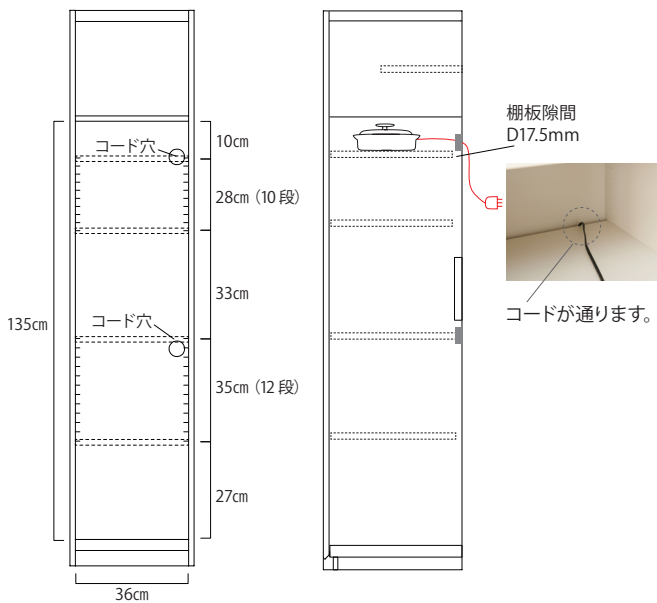

■ オープン部 (上部)

収納物によって 3cm 間隔で高さが変えられる可動棚 (耐荷重: 約 20kg)

下部の棚板を取付けた場合

■ オープン部 (下部)

ダストボックスやストック品置き場に。コード穴付で家電も設置できます。

棚板を外してキッチンワゴンの収納に。

オープン部スペース

■ 上部収納スペース

奥浅棚板になっているので高さが違う物を前後に収納する事ができます。

■ 下部収納スペース

収納物に合わせて高さを
変えられる可動棚。
3cm間隔で変えられます。

下部の棚板を外した場合。
配線コード穴付。

下部収納スペース

■ 扉の開き方がかえられます。

ワンタッチ丁番で簡単に変えられます。(出荷時は左開き)

左開き