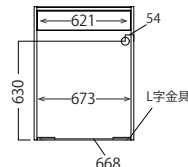

注4) コンセント取付カスタマイズ

■ FC-S900R,1050R

■ FC-502

寸法図

■ 共通側面図 (FC-S900R、FC-S1050R)

FC-S900R

外寸:W899・D446・H1800

FC-S1050R

外寸:W1049・D446・H1800

■ 耐荷重

- ・棚板: 約 20kg (1枚あたり)
- ・引出: 約 20kg (1杯あたり)
- ・カウンター天板: 約 30kg
- ・スライドテーブル: 約 10kg
- ・オープンラック: 約 5kg

■ 梱包: 1 梱包

■ FC-S502 側面図

FC-S502

外寸:W509・D446・H1800

■ FC-S400 側面図

FC-S400

外寸:W403・D446・H1800

■ 耐荷重

- ・棚板: 約 20kg (1枚あたり)
 - ・中天板: 約 30kg
- 梱包: 1 梱包

■ 耐荷重

- ・棚板: 約 20kg (1枚あたり)
- 梱包: 1 梱包

■ 共通側面図 (FC-S52、FC-S72)

FC-S52

外寸:W509・D446・H851

FC-S72

外寸:W709・D446・H851

■ 耐荷重

- ・引出: 約 20kg (1杯あたり)
 - ・天板: 約 30kg
- 梱包: 1 梱包

HOME PAGE

Face book

instagram