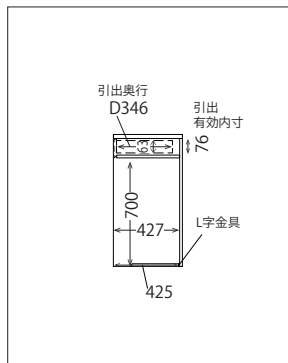

注4) コンセント取付カスタマイズ

■ FC-S900R,1050R

■ FC-502

寸法図

■ 共通側面図 (FC-S900R、FC-S1050R)

FC-S900R

外寸:W899・D446・H1800

FC-S1050R

外寸:W1049・D446・H1800

■ 耐荷重

- ・棚板: 約 20kg (1枚あたり)
- ・引出: 約 20kg (1杯あたり)
- ・カウンター天板: 約 30kg
- ・スライドテーブル: 約 10kg
- ・オープンラック: 約 5kg

■ 梱包: 1 梱包

■ FC-S502 側面図

FC-S502

外寸:W509・D446・H1800

■ FC-S400 側面図

FC-S400

外寸:W403・D446・H1800

■ 耐荷重

- ・棚板: 約 20kg (1枚あたり)
 - ・中天板: 約 30kg
- 梱包: 1 梱包

■ 耐荷重

- ・棚板: 約 20kg (1枚あたり)
- 梱包: 1 梱包

■ 共通側面図 (FC-S52、FC-S72)

FC-S52

外寸:W509・D446・H851

FC-S72

外寸:W709・D446・H851

■ 耐荷重

- ・引出: 約 20kg (1杯あたり)
 - ・天板: 約 30kg
- 梱包: 1 梱包

HOME PAGE

Face book

instagram