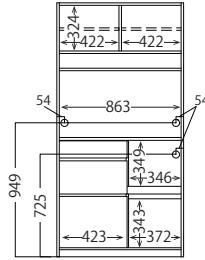

注4) コンセント取付カスタマイズ

■ FC-S900R,1050R

■ FC-502

寸法図

■ 共通側面図 (FC-S900R、FC-S1050R)

FC-S900R

外寸:W899・D446・H1800

FC-S1050R

外寸:W1049・D446・H1800

■ 耐荷重

- ・棚板: 約 20kg (1枚あたり)
- ・引出: 約 20kg (1杯あたり)
- ・カウンター天板: 約 30kg
- ・スライドテーブル: 約 10kg
- ・オープンラック: 約 5kg

■ 梱包: 1 梱包

■ FC-S502 側面図

FC-S502

外寸:W509・D446・H1800

■ FC-S400 側面図