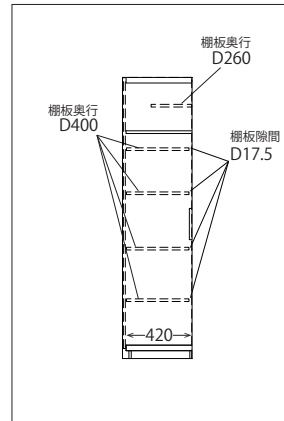

注4) コンセント取付カスタマイズ

■ FC-S900R,1050R

■ FC-502

寸法図

■ 共通側面図 (FC-S900R、FC-S1050R)

FC-S900R

外寸:W899・D446・H1800

FC-S1050R

外寸:W1049・D446・H1800

■ 耐荷重

- ・棚板: 約 20kg (1枚あたり)
- ・引出: 約 20kg (1杯あたり)
- ・カウンター天板: 約 30kg
- ・スライドテーブル: 約 10kg
- ・オープンラック: 約 5kg

■ 梱包: 1 梱包

■ FC-S502 側面図

FC-S502

外寸:W509・D446・H1800

■ FC-S400 側面図

FC-S400

外寸:W403・D446・H1800

■ 耐荷重

- ・棚板: 約 20kg (1枚あたり)
 - ・中天板: 約 30kg
- 梱包: 1 梱包

■ 耐荷重

- ・棚板: 約 20kg (1枚あたり)
- 梱包: 1 梱包

■ 共通側面図 (FC-S52、FC-S72)

FC-S52

外寸:W509・D446・H851

FC-S72

外寸:W709・D446・H851

■ 耐荷重

- ・引出: 約 20kg (1杯あたり)
 - ・天板: 約 30kg
- 梱包: 1 梱包

HOME PAGE

Face book

instagram