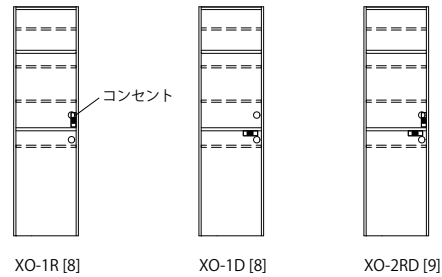

標準装備&オプション・カスタマイズ一覧

オプション 対応	標準装備	対応不可
★	◎	—

FC

注1) 裏面化粧の色はホワイトになります。

注2) 収納することは可能ですが、奥行きが本体側板より1cmとび出します。

注3) ダストボックスを収納した場合棚板がつけられなくなります。

	皿仕切り セット	間仕切り セット	ウェーブ トレイ	ダストボックス (オープン部)				ダンパー	スライド テーブル		
				XB-1[5] 取付け可能 な場所	XP-1[7] 取付け可能 な場所	40L 注2)	20L			26.5L	15L
						最大個数	最大個数			最大個数	最大個数
FC-S900R	★ 2・3	★ 2・3	ZF-SI[8]	—	—	—	—	—	—		
FC-S1050R	★ 2・3	★ 2・3	ZF-SI[8]	—	—	—	—	—	—		
FC-S502	—	—	—	★ 1	★ 2	★ 2 注3)	★ 2 注3)	—	—		
FC-S400	—	—	—	—	—	—	—	—	—		
FC-S52	—	—	ZF-SI[8]	★ 1	★ 2	★ 2	★ 2	—	—		
FC-S72	—	—	ZF-SI[8]	★ 2	★ 3	★ 2	★ 3	—	—		

	コンセント 注4)	転倒防止用 耐震器具 XYタイプ	バックボード 穴あけ加工	台輪カット	裏面化粧 注1)		耐震ロック XL-1[9]
					穴あけ無	穴あけ有	
FC-S900R	★	—	★	★ [14]	★ [16]	★ [23]	★
FC-S1050R	★	—	★	★ [16]	★ [23]	★ [29]	★
FC-S502	★	—	★	—	★ [16]	★ [23]	—
FC-S400	—	—	—	★ [14]	★ [16]	★ [23]	★
FC-S52	—	—	—	—	—	—	—
FC-S72	—	—	—	—	—	—	—

注4) コンセント取付カスタマイズ

■ FC-S900R,1050R

■ FC-502