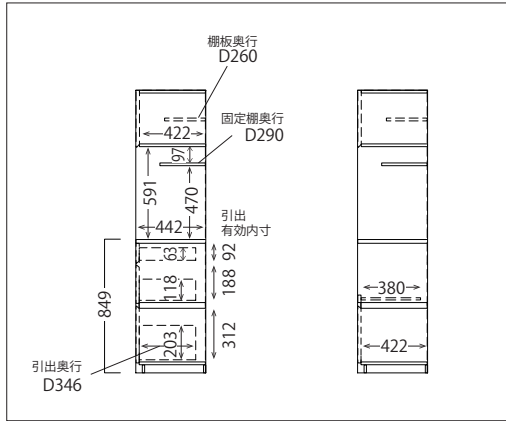

注4) コンセント取付カスタマイズ

■ FC-S900R,1050R

■ FC-502

寸法図

■ 共通側面図 (FC-S900R、FC-S1050R)

FC-S900R

外寸:W899・D446・H1800

FC-S1050R

外寸:W1049・D446・H1800

■ 耐荷重

- ・棚板: 約 20kg (1枚あたり)
- ・引出: 約 20kg (1杯あたり)
- ・カウンター天板: 約 30kg
- ・スライドテーブル: 約 10kg
- ・オープンラック: 約 5kg

■ 梱包: 1 梱包

■ FC-S502 側面図

FC-S502

外寸:W509・D446・H1800

■ FC-S400 側面図