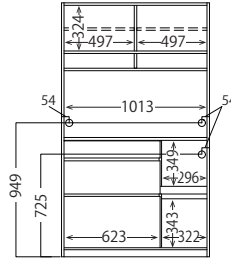

注4) コンセント取付カスタマイズ

■ FC-S900R,1050R

■ FC-502

寸法図

■ 共通側面図 (FC-S900R、FC-S1050R)

FC-S900R

外寸:W899・D446・H1800

FC-S1050R

外寸:W1049・D446・H1800

■ 耐荷重

- ・棚板: 約 20kg (1枚あたり)
- ・引出: 約 20kg (1杯あたり)
- ・カウンター天板: 約 30kg
- ・スライドテーブル: 約 10kg
- ・オープンラック: 約 5kg

■ 梱包: 1 梱包

■ FC-S502 側面図

FC-S502

外寸:W509・D446・H1800

■ FC-S400 側面図