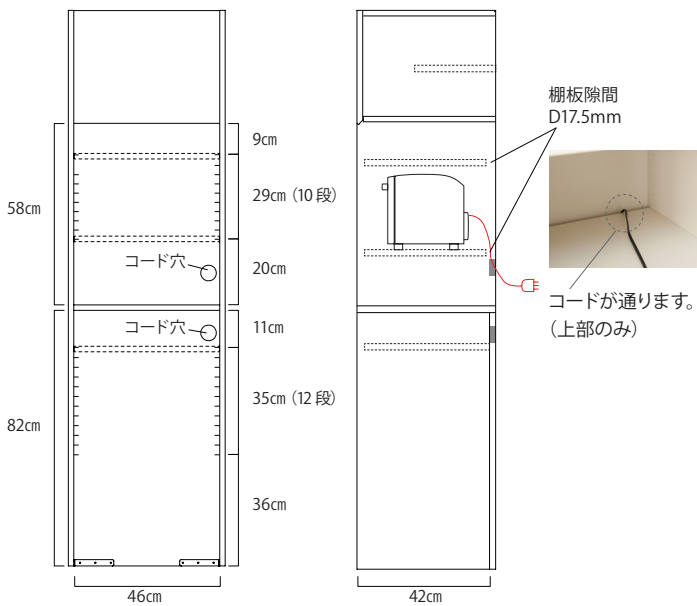

■ オープン部 (上部)

収納物によって 3cm 間隔で高さが変えられる可動棚 (耐荷重: 約 20kg)

下部の棚板を取付けた場合

■ オープン部 (下部)

ダストボックスやストック品置き場に。コード穴付で家電も設置できます。

棚板を外してキッチンワゴンの収納に。

オープン部スペース

■ 上部収納スペース

奥浅棚板になっているので高さが違う物を前後に収納する事ができます。

■ 下部収納スペース

収納物に合わせて高さを
変えられる可動棚。
3cm間隔で変えられます。

下部の棚板を外した場合。
配線コード穴付。

下部収納スペース

■ 扉の開き方がかえられます。

ワンタッチ丁番で簡単に変えられます。(出荷時は左開き)

左開き