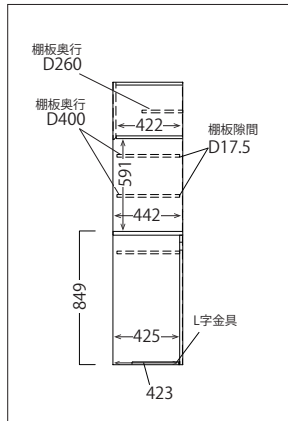

注4) コンセント取付カスタマイズ

■ FC-S900R,1050R

■ FC-502

寸法図

■ 共通側面図 (FC-S900R、FC-S1050R)

FC-S900R

外寸:W899・D446・H1800

FC-S1050R

外寸:W1049・D446・H1800

■ 耐荷重

- ・棚板: 約 20kg (1枚あたり)
- ・引出: 約 20kg (1杯あたり)
- ・カウンター天板: 約 30kg
- ・スライドテーブル: 約 10kg
- ・オープンラック: 約 5kg

■ 梱包: 1 梱包

■ FC-S502 側面図

FC-S502

外寸:W509・D446・H1800

■ FC-S400 側面図

FC-S400

外寸:W403・D446・H1800

■ 耐荷重

- ・棚板: 約 20kg (1枚あたり)
 - ・中天板: 約 30kg
- 梱包: 1 梱包

■ 耐荷重

- ・棚板: 約 20kg (1枚あたり)
- 梱包: 1 梱包

■ 共通側面図 (FC-S52、FC-S72)

FC-S52

外寸:W509・D446・H851

FC-S72

外寸:W709・D446・H851

■ 耐荷重

- ・引出: 約 20kg (1杯あたり)
 - ・天板: 約 30kg
- 梱包: 1 梱包

HOME PAGE

Face book

instagram