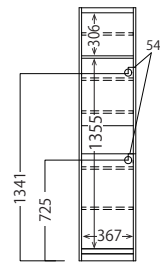

■ 耐荷重

1. ・棚板: 約 20kg (1枚あたり)
   - ・中天板: 約 30kg
2. 梱包: 1 梱包

■ 耐荷重

1. ・棚板: 約 20kg (1枚あたり)
2. 梱包: 1 梱包