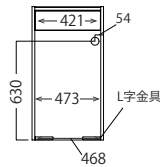

注4) コンセント取付カスタマイズ

■ FC-S900R,1050R

■ FC-502

寸法図

■ 共通側面図 (FC-S900R、FC-S1050R)

FC-S900R

外寸:W899・D446・H1800

FC-S1050R

外寸:W1049・D446・H1800

■ 耐荷重

- ・棚板: 約 20kg (1枚あたり)
- ・引出: 約 20kg (1杯あたり)
- ・カウンター天板: 約 30kg
- ・スライドテーブル: 約 10kg
- ・オープンラック: 約 5kg

■ 梱包: 1 梱包

■ FC-S502 側面図

FC-S502

外寸:W509・D446・H1800

■ FC-S400 側面図

FC-S400

外寸:W403・D446・H1800

■ 耐荷重

- ・棚板: 約 20kg (1枚あたり)
 - ・中天板: 約 30kg
- 梱包: 1 梱包

■ 耐荷重

- ・棚板: 約 20kg (1枚あたり)
- 梱包: 1 梱包

■ 共通側面図 (FC-S52、FC-S72)

FC-S52

外寸:W509・D446・H851

FC-S72

外寸:W709・D446・H851

■ 耐荷重

- ・引出: 約 20kg (1杯あたり)
 - ・天板: 約 30kg
- 梱包: 1 梱包

HOME PAGE

Face book

instagram