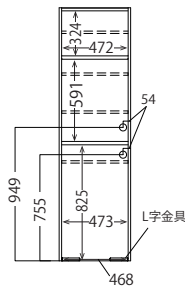

注4) コンセント取付カスタマイズ

■ FC-S900R,1050R

■ FC-502

寸法図

■ 共通側面図 (FC-S900R、FC-S1050R)

FC-S900R

外寸:W899・D446・H1800

FC-S1050R

外寸:W1049・D446・H1800

■ 耐荷重

- ・棚板: 約 20kg (1枚あたり)
- ・引出: 約 20kg (1杯あたり)
- ・カウンター天板: 約 30kg
- ・スライドテーブル: 約 10kg
- ・オープンラック: 約 5kg

■ 梱包: 1 梱包

■ FC-S502 側面図

FC-S502

外寸:W509・D446・H1800

■ FC-S400 側面図

FC-S400

外寸:W403・D446・H1800

■ 耐荷重

- ・棚板: 約 20kg (1枚あたり)
 - ・中天板: 約 30kg
- 梱包: 1 梱包

■ 耐荷重

- ・棚板: 約 20kg (1枚あたり)
- 梱包: 1 梱包

■ 共通側面図 (FC-S52、FC-S72)

FC-S52

外寸:W509・D446・H851

FC-S72

外寸:W709・D446・H851

■ 耐荷重

- ・引出: 約 20kg (1杯あたり)
 - ・天板: 約 30kg
- 梱包: 1 梱包

HOME PAGE

Face book

instagram