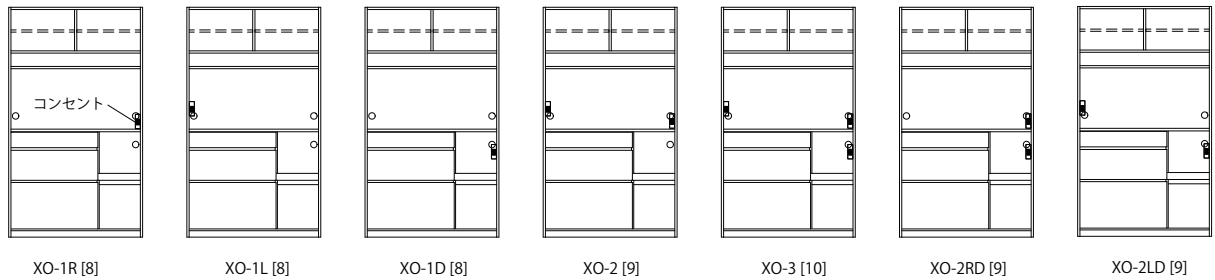

標準装備&オプション・カスタマイズ一覧

オプション 対応	標準装備	対応不可
★	◎	—

FC

注1) 裏面化粧の色はホワイトになります。

注2) 収納することは可能ですが、奥行きが本体側板より1cmとび出します。

注3) ダストボックスを収納した場合棚板がつけられなくなります。

	皿仕切り セット	間仕切り セット	ウェーブ トレイ	ダストボックス (オープン部)				ダンパー	スライド テーブル		
				XB-1[5] 取付け可能 な場所	XP-1[7] 取付け可能 な場所	40L 注2)	20L			26.5L	15L
						最大個数	最大個数			最大個数	最大個数
FC-S900R	★ 2・3	★ 2・3	ZF-SI[8]	—	—	—	—	—	—		
FC-S1050R	★ 2・3	★ 2・3	ZF-SI[8]	—	—	—	—	—	—		
FC-S502	—	—	—	★ 1	★ 2	★ 2 注3)	★ 2 注3)	—	—		
FC-S400	—	—	—	—	—	—	—	—	—		
FC-S52	—	—	ZF-SI[8]	★ 1	★ 2	★ 2	★ 2	—	—		
FC-S72	—	—	ZF-SI[8]	★ 2	★ 3	★ 2	★ 3	—	—		

	コンセント 注4)	転倒防止用 耐震器具 XYタイプ	バックボード 穴あけ加工	台輪カット	裏面化粧 注1)		耐震ロック XL-1[9]
					穴あけ無	穴あけ有	
FC-S900R	★	—	★	★ [14]	★ [16]	★ [23]	★
FC-S1050R	★	—	★	★ [16]	★ [23]	★ [29]	★
FC-S502	★	—	★	—	★ [16]	★ [23]	—
FC-S400	—	—	—	★ [14]	★ [16]	★ [23]	★
FC-S52	—	—	—	—	—	—	—
FC-S72	—	—	—	—	—	—	—

注4) コンセント取付カスタマイズ

■ FC-S900R,1050R