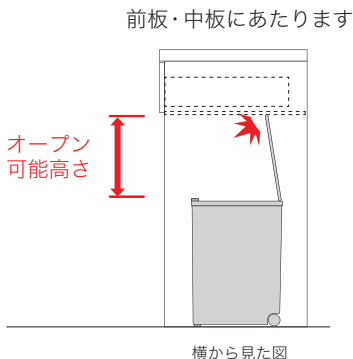

【NW シリーズ】 26.5L タイプ

※画像はオープン可能高さ245mmのイメージです。

【26.5Lタイプ】 オープン可能高さ表

奥行	品番	オープン可能高さ
D500	NW-602K, 602R	245mm
	NEA/B-902R	245mm
D445	NW-S602K, S602R	245mm
	NEA/B-S902R	245mm

【NW シリーズ】 15L タイプ

※画像はオープン可能高さ255mmのイメージです。

【15Lタイプ】 オープン可能高さ表

奥行	品番	オープン可能高さ
D500	NW-602K、602R	254mm
	NEA/B-902R	254mm
D445	NW-S602K、S602R	254mm
	NEA/B-S902R	254mm