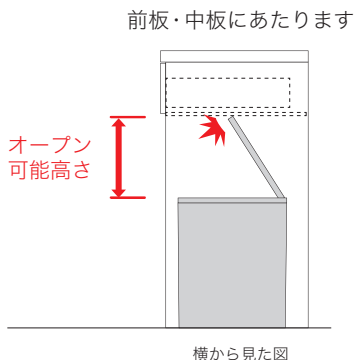

【NW シリーズ】 26.5L タイプ

※画像はオープン可能高さ245mmのイメージです。

【26.5Lタイプ】 オープン可能高さ表

奥行	品番	オープン可能高さ
D500	NW-602K, 602R	245mm
	NEA/B-902R	245mm
D445	NW-S602K, S602R	245mm
	NEA/B-S902R	245mm

【NW シリーズ】 15L タイプ

※画像はオープン可能高さ255mmのイメージです。

【15Lタイプ】 オープン可能高さ表

奥行	品番	オープン可能高さ
D500	NW-602K、602R	254mm
	NEA/B-902R	254mm
D445	NW-S602K、S602R	254mm
	NEA/B-S902R	254mm