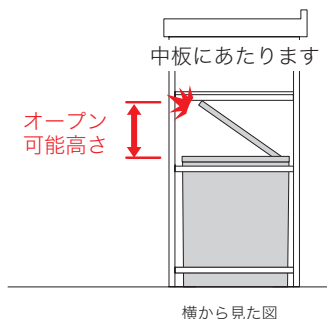

【LC シリーズ】 26.5L タイプ

※画像はオープン可能高さ125mmのイメージです。

【26.5Lタイプ】 オープン可能高さ表

奥行	品番	オープン可能高さ
D460	LC-S605	185mm

【LC シリーズ】 15L タイプ

※画像はオープン可能高さ135mmのイメージです。

【15Lタイプ】 オープン可能高さ表

奥行	品番	オープン可能高さ
D460	LC-S605	194mm