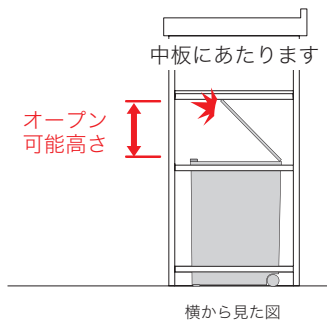

【LC シリーズ】 26.5L タイプ

※画像はオープン可能高さ125mmのイメージです。

【26.5Lタイプ】 オープン可能高さ表

奥行	品番	オープン可能高さ
D460	LC-S605	185mm

【LC シリーズ】 15L タイプ

※画像はオープン可能高さ135mmのイメージです。

【15Lタイプ】 オープン可能高さ表

奥行	品番	オープン可能高さ
D460	LC-S605	194mm