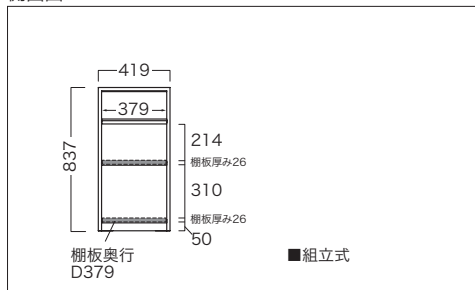

引出収納

◎共通側面図

正面図

LC-S600

LC-S800

家電収納

側面図

※ スチール脚は三角座が付いていません。(高さ840mmになります。)

正面図

LC-S602

Ⓐ 家電収納部有効内寸

サイドラック

側面図

※ スチール脚は三角座が付いていません。(高さ840mmになります。)

正面図

LC-S605