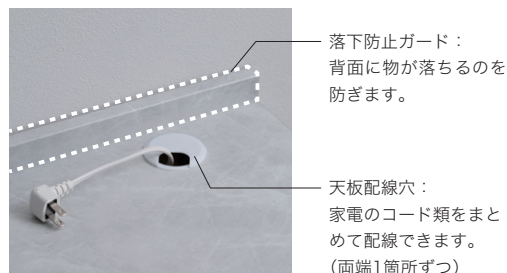

■配線について
天板配線穴から通したコードは、下台と壁面の隙間17mmから配線ができます。

清潔感のある
パールホワイト

スリ傷、汚れに強く、
お手入れも簡単です。
いつまでも輝きのある
美しい状態を保ちます。

COLOR：パールホワイト
天板：ライトストーン

- ① LC-S1001
- ② LC-S1000
- ③ LC-200T

LC-S1001、LC-S1000、LC-200T (パールホワイト)(天板：ブラックストーン)