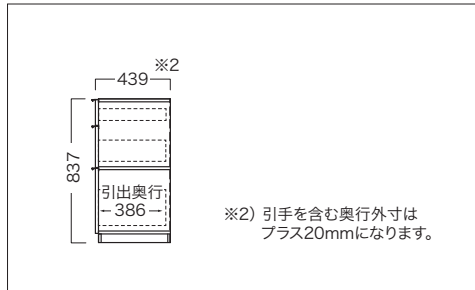

引出収納

◎共通側面図

正面図

LC-S600

LC-S800

家電収納

側面図

※ スチール脚は三角座が付いていません。(高さ840mmになります。)