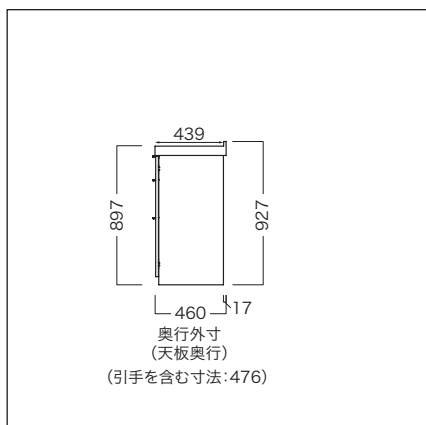

②…ふたオープン時、前板・中板にあたります。

LC series

■組合せ時 側面寸法

詳細情報(シリーズ共通)

■耐荷重

- ・引出：約20kg (1杯あたり)
- ・可動棚板：約20kg (1枚あたり)
- ・スライドテーブル：約10kg
- ・カウンター天板：約50kg

■スライド時奥行寸法

- ・引出：組合せ時奥行外寸+396mm(引手含む)
- ・スライドテーブル：組合せ時奥行外寸+376mm