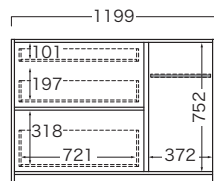

LC series

■組合せ時 側面寸法

詳細情報(シリーズ共通)

■耐荷重

- ・引出：約20kg (1杯あたり)
- ・可動棚板：約20kg (1枚あたり)
- ・スライドテーブル：約10kg
- ・カウンター天板：約50kg

■スライド時奥行寸法

- ・引出：組合せ時奥行外寸+396mm(引手含む)
- ・スライドテーブル：組合せ時奥行外寸+376mm

■コンセント

- ・コード長さ：1.9m

※点線部・・・引出、スライドテーブル

.....部・・・可動棚、棚板

■梱包：1梱包

引出+扉収納

◎共通側面図(LC-S1000~S1600/S1001~S1601)

正面図

LC-S1200