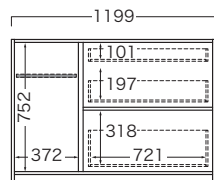

LC-S1000

LC-S1200

LC-S1400

LC-S1600

LC-S1001

LC-S1201

LC-S1401

LC-S1601

引出収納

◎共通側面図

正面図

LC-S600

LC-S800

家電収納

側面図

※ スチール脚は三角座が付いていません。(高さ840mmになります。)