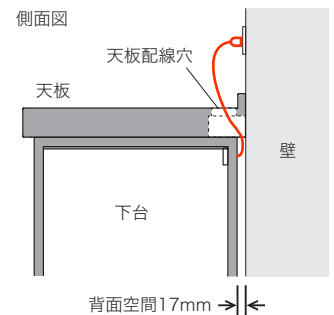

■配線について
天板配線穴から通したコードは、下台と壁面の隙間17mmから配線ができます。

清潔感のある
パールホワイト

スリ傷、汚れに強く、
お手入れも簡単です。
いつまでも輝きのある
美しい状態を保ちます。

COLOR：パールホワイト
天板：ライトストーン

- ① LC-S1001
- ② LC-S1000
- ③ LC-200T

LC-S1001、LC-S1000、LC-200T (パールホワイト)(天板：ブラックストーン)