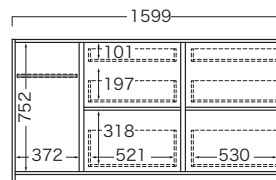

LC-S1000

LC-S1200

LC-S1400

LC-S1600

LC-S1001

LC-S1201

LC-S1401

LC-S1601

引出収納

◎共通側面図

正面図

LC-S600

LC-S800

家電収納

側面図

※ スチール脚は三角座が付いていません。(高さ840mmになります。)