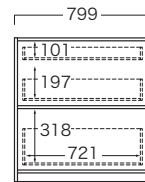

引出収納

◎共通側面図

正面図

LC-S600

LC-S800

家電収納

側面図

※ スチール脚は三角座が付いていません。(高さ840mmになります。)

正面図

LC-S602

Ⓐ 家電収納部有効内寸

サイドラック

側面図

※ スチール脚は三角座が付いていません。(高さ840mmになります。)

正面図

LC-S605