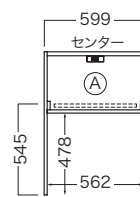

引出収納

◎共通側面図

正面図

LC-S600

LC-S800

家電収納

側面図

※ スチール脚は三角座が付いていません。(高さ840mmになります。)

正面図

LC-S602

Ⓐ 家電収納部有効内寸

サイドラック

側面図

※ スチール脚は三角座が付いていません。(高さ840mmになります。)

正面図

LC-S605