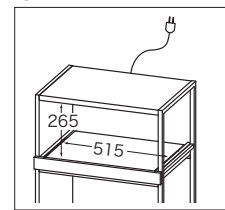

引出収納

◎共通側面図

正面図

LC-S600

LC-S800

家電収納

側面図

※ スチール脚は三角座が付いていません。(高さ840mmになります。)

正面図

LC-S602

Ⓐ 家電収納部有効内寸

サイドラック

側面図

※ スチール脚は三角座が付いていません。(高さ840mmになります。)

正面図

LC-S605