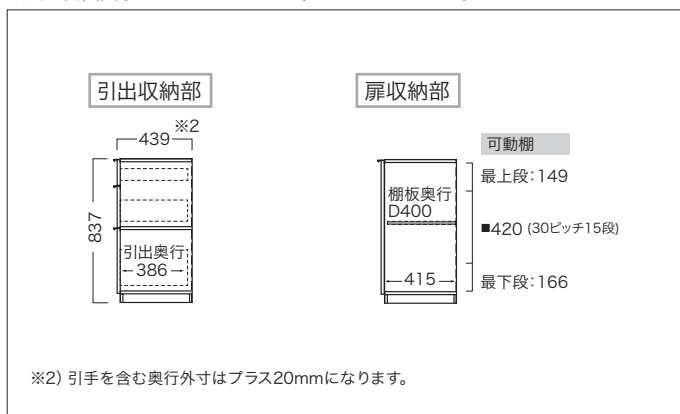

■コンセント

- ・コード長さ：1.9m

※点線部・・・引出、スライドテーブル

.....部・・・可動棚、棚板

■梱包：1梱包

引出+扉収納

◎共通側面図(LC-S1000~S1600/S1001~S1601)

正面図