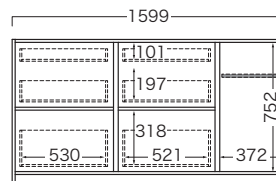

LC series

■組合せ時 側面寸法

詳細情報(シリーズ共通)

■耐荷重

- ・引出：約20kg (1杯あたり)
- ・可動棚板：約20kg (1枚あたり)
- ・スライドテーブル：約10kg
- ・カウンター天板：約50kg

■スライド時奥行寸法

- ・引出：組合せ時奥行外寸+396mm(引手含む)
- ・スライドテーブル：組合せ時奥行外寸+376mm

■コンセント

- ・コード長さ：1.9m

※点線部・・・引出、スライドテーブル

.....部・・・可動棚、棚板

■梱包：1梱包

引出+扉収納

◎共通側面図(LC-S1000~S1600/S1001~S1601)

正面図

LC-S1600