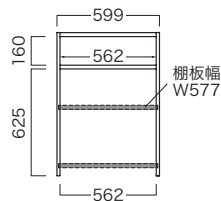

引出収納

◎共通側面図

正面図

LC-S600

LC-S800

家電収納

側面図

※ スチール脚は三角座が付いていません。(高さ840mmになります。)

正面図

LC-S602

Ⓐ 家電収納部有効内寸

サイドラック

側面図

※ スチール脚は三角座が付いていません。(高さ840mmになります。)

正面図

LC-S605

天板

側面図

	外寸W	A
LC-120T	1200	990
LC-140T	1400	1190
LC-160T	1600	1390
LC-180T	1800	1590
LC-200T	2000	1790
LC-220T	2200	1990
LC-240T	2400	2190

図面に記載されている商品高さは、商品底部の三角座が含まれておりません。実際の高さは表記のプラス3mmになります。(天板を除く)

Pamouna