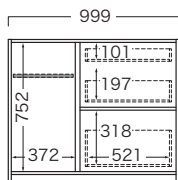

LC series

■組合せ時 側面寸法

詳細情報(シリーズ共通)

■耐荷重

- ・引出：約20kg (1杯あたり)
- ・可動棚板：約20kg (1枚あたり)
- ・スライドテーブル：約10kg
- ・カウンター天板：約50kg

■スライド時奥行寸法

- ・引出：組合せ時奥行外寸+396mm(引手含む)
- ・スライドテーブル：組合せ時奥行外寸+376mm

■コンセント

- ・コード長さ：1.9m

※点線部・・・引出、スライドテーブル

.....部・・・可動棚、棚板

■梱包：1梱包

引出+扉収納

◎共通側面図(LC-S1000~S1600/S1001~S1601)

正面図

LC-S1001