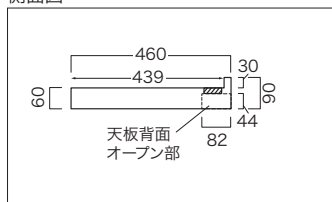

天板

側面図

	外寸W	A
LC-120T	1200	990
LC-140T	1400	1190
LC-160T	1600	1390
LC-180T	1800	1590
LC-200T	2000	1790
LC-220T	2200	1990
LC-240T	2400	2190

図面に記載されている商品高さは、商品底部の三角座が含まれておりません。実際の高さは表記のプラス3mmになります。(天板を除く)