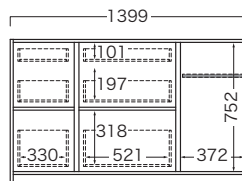

LC series

■組合せ時 側面寸法

詳細情報(シリーズ共通)

■耐荷重

- ・引出：約20kg (1杯あたり)
- ・可動棚板：約20kg (1枚あたり)
- ・スライドテーブル：約10kg
- ・カウンター天板：約50kg

■スライド時奥行寸法

- ・引出：組合せ時奥行外寸+396mm(引手含む)
- ・スライドテーブル：組合せ時奥行外寸+376mm

■コンセント

- ・コード長さ：1.9m

※点線部・・・引出、スライドテーブル

.....部・・・可動棚、棚板

■梱包：1梱包

引出+扉収納

◎共通側面図(LC-S1000~S1600/S1001~S1601)

正面図

LC-S1400