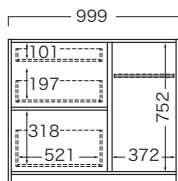

正面図

LC-S1000