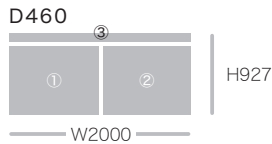

■配線について
天板配線穴から通したコードは、下台と壁面の隙間17mmから配線ができます。

清潔感のある
パールホワイト

スリ傷、汚れに強く、
お手入れも簡単です。
いつまでも輝きのある
美しい状態を保ちます。

COLOR：パールホワイト
天板：ライトストーン

- ① LC-S1001
- ② LC-S1000
- ③ LC-200T

LC-S1001、LC-S1000、LC-200T (パールホワイト)(天板：ブラックストーン)