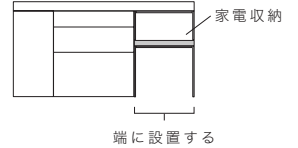

■設置について

家電収納はサイド専用商品です。必ず端に設置してください。

下台アイテムと連結して使用します。

・本体は組立式です。