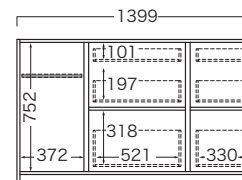

LC series

■組合せ時 側面寸法

詳細情報(シリーズ共通)

■耐荷重

- ・引出：約20kg (1杯あたり)
- ・可動棚板：約20kg (1枚あたり)
- ・スライドテーブル：約10kg
- ・カウンター天板：約50kg

■スライド時奥行寸法

- ・引出：組合せ時奥行外寸+396mm(引手含む)
- ・スライドテーブル：組合せ時奥行外寸+376mm

■コンセント

- ・コード長さ：1.9m

※点線部・・・引出、スライドテーブル

.....部・・・可動棚、棚板

■梱包：1梱包

引出+扉収納

◎共通側面図(LC-S1000~S1600/S1001~S1601)

正面図

LC-S1401