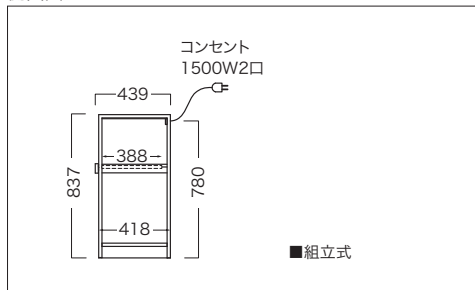

引出収納

◎共通側面図

正面図

LC-S600

LC-S800

家電収納

側面図

※ スチール脚は三角座が付いていません。(高さ840mmになります。)

正面図

LC-S602

Ⓐ 家電収納部有効内寸

サイドラック

側面図

※ スチール脚は三角座が付いていません。(高さ840mmになります。)

正面図

LC-S605