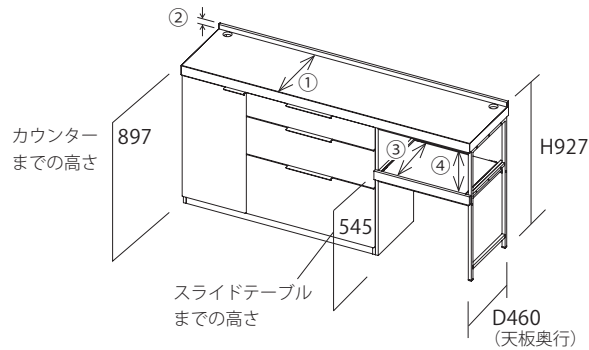

単位:mm

LINE UP -WIDE
ラインナップ-幅

STORAGE TYPE
収納タイプ

サイズ

SIZE

LC

内部寸法

- ① カウンター奥行: D439
- ② 落下防止ガード高さ: H30
- ③ スライドテーブル奥行: D388
- ④ 家電収納部高さ: H265

表記されている商品高さは、商品底部の三角座が含まれておりません。実際の高さは表記のプラス3mmになります。

機能・装備

FUNCTION

サイレントレール
(耐荷重約20kg)

スライドテーブル
ソフトクローズ
(耐荷重約10kg)

扉用ダンパー

LC アイテム一覧表

下台・天板

■ 下台

▶ 扉収納：右

天板組合せ高さ
927mm
(カウンター
高さ 897mm)

アイテム高さ
837mm

幅 **999mm**

幅 **1199mm**

幅 **1399mm**

幅 **1599mm**