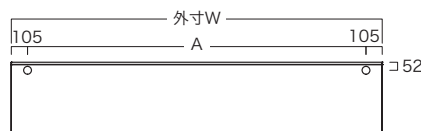

天板

側面図

	外寸W	A
LC-120T	1200	990
LC-140T	1400	1190
LC-160T	1600	1390
LC-180T	1800	1590
LC-200T	2000	1790
LC-220T	2200	1990
LC-240T	2400	2190

図面に記載されている商品高さは、商品底部の三角座が含まれておりません。実際の高さは表記のプラス3mmになります。(天板を除く)