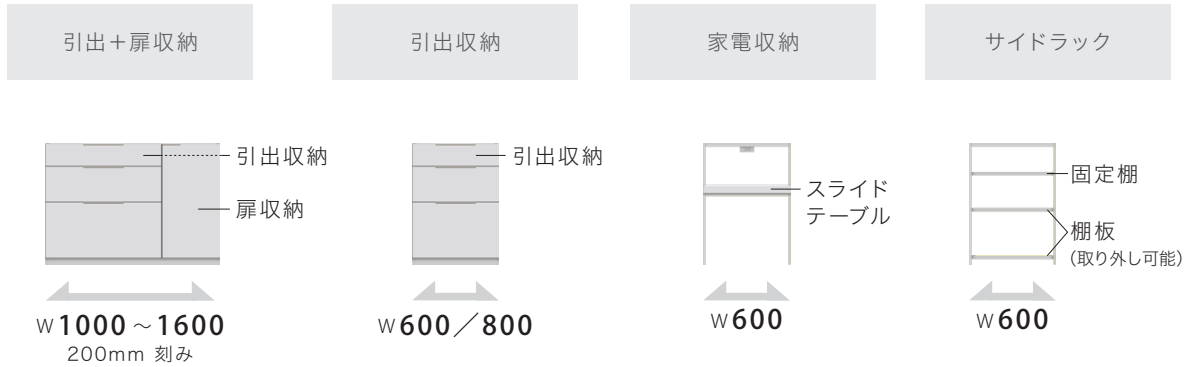

天板 (メラミン化粧板)

ブラックストーン

ライトストーン

個性を彩るダイナミックな石目柄

ダイナミックな流れのある柄に加え、濃淡の抑揚がバランスの良い、表情豊かな石目柄。石の質感を感じさせる上品な艶と少しひんやりとする触り心地も特徴です。

天板形状

ラインナップ-幅&収納タイプ

LINE UP -WIDE&STORAGE TYPE

単位:mm

LINE UP -WIDE
ラインナップ-幅

STORAGE TYPE
収納タイプ

サイズ

SIZE

LC

内部寸法

- ① カウンター奥行: D439
- ② 落下防止ガード高さ: H30
- ③ スライドテーブル奥行: D388
- ④ 家電収納部高さ: H265