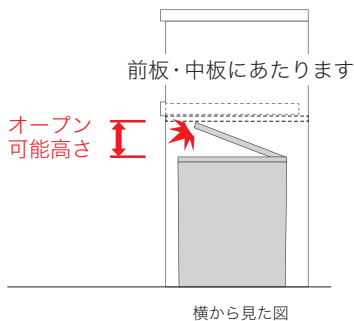

## 【RU シリーズ】 40L タイプ

※画像はオープン可能高さ80mmのイメージです。

### 左右両開きダストボックス

### 【40Lタイプ】 オープン可能高さ表

奥行	品番	オープン可能高さ
D500	RU-1202R~1802R	101mm
D445	RU-S1202R~S1802R	101mm

## 【RU シリーズ】 26.5L タイプ

※画像はオープン可能高さ125mmのイメージです。