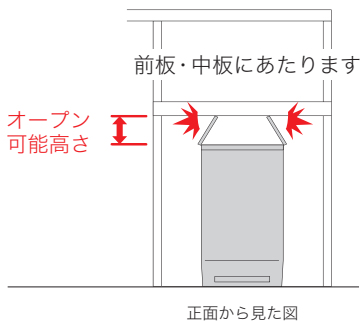

## 【RU シリーズ】 40L タイプ

※画像はオープン可能高さ80mmのイメージです。

### 左右両開きダストボックス

## 【RU シリーズ】 26.5L タイプ

※画像はオープン可能高さ125mmのイメージです。

## 【RU シリーズ】 15L タイプ

※画像はオープン可能高さ135mmのイメージです。