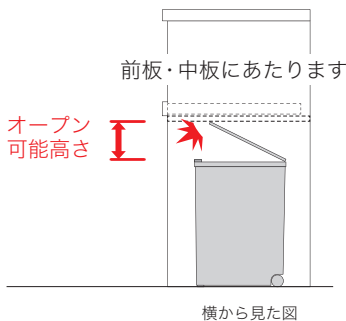

### 【40Lタイプ】 オープン可能高さ表

奥行	品番	オープン可能高さ
D500	RU-1202R~1802R	101mm
D445	RU-S1202R~S1802R	101mm

## 【RU シリーズ】 26.5L タイプ

※画像はオープン可能高さ125mmのイメージです。

### 【26.5Lタイプ】 オープン可能高さ表

奥行	品番	オープン可能高さ
D500	RU-1202R~1802R	147mm
D445	RU-S1202R~S1802R	147mm

## 【RU シリーズ】 15L タイプ

※画像はオープン可能高さ135mmのイメージです。