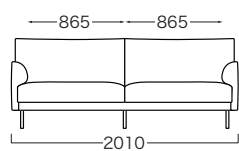

オットマン

幅 **800** mm

高さ
415 mm

ベージュ
在庫品

CY-OTBE **[53]**

グレー
在庫品

CY-OTGY **[53]**

ブラック
在庫品

◎共通側面図(CY-SF30P/20P)

◎側面図(CY-OT)

詳細情報(シリーズ共通)

■ 梱包: 1梱包

CY-SF30PBE/GY/BK

CY-SF20PBE/GY/BK

CY-OTBE/GY/BK

Pamouna