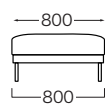

2Pソファ

幅 **1710** mm

3Pソファ

幅 **2010** mm

高さ
795 mm
(SH420mm)

ベージュ
在庫品

CY-SF20PBE **[168]**

CY-SF30PBE **[180]**

オットマン

幅 **800** mm

高さ
415 mm

ベージュ
在庫品

CY-OTBE **[53]**

グレー
在庫品

CY-OTGY **[53]**

ブラック
在庫品

◎共通側面図(CY-SF30P/20P)

◎側面図(CY-OT)

詳細情報(シリーズ共通)

■ 梱包: 1梱包

CY-SF30PBE/GY/BK

CY-SF20PBE/GY/BK

CY-OTBE/GY/BK

Pamouna