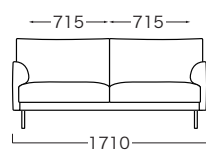

2Pソファ

幅 **1710** mm

3Pソファ

幅 **2010** mm

高さ
795 mm
(SH420mm)

ベージュ
在庫品

CY-SF20PBE **[168]**

CY-SF30PBE **[180]**

オットマン

幅 **800** mm

高さ
415 mm

ベージュ
在庫品

CY-OTBE **[53]**

グレー
在庫品

CY-OTGY **[53]**

ブラック
在庫品

◎共通側面図(CY-SF30P/20P)

◎側面図(CY-OT)

詳細情報(シリーズ共通)

■ 梱包: 1梱包

CY-SF30PBE/GY/BK

CY-SF20PBE/GY/BK

CY-OTBE/GY/BK

Pamouna