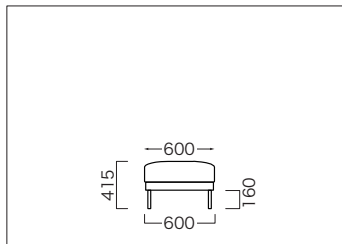

◎側面図(CY-OT)

詳細情報(シリーズ共通)

■ 梱包: 1梱包