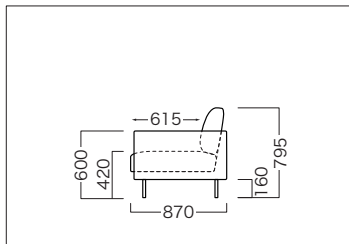

CY series

◎共通側面図(CY-SF30P/20P)