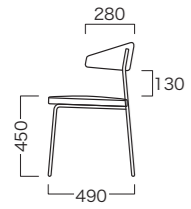

詳細情報(シリーズ共通)

■梱包: 1梱包

AY-CHAWH/BK

側面図

AY-CHWH/BK