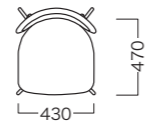

ブラック

張地

フレーム

ベージュ
※張り込み

ホワイト
※スチール(粉体塗装)

張地

フレーム

グレー
※張り込み

ブラック
※スチール(粉体塗装)

詳細情報(シリーズ共通)

■梱包: 1梱包

AY-CHAWH/BK

上面図

側面図

正面図

AY-CHWH/BK

上面図

側面図

正面図