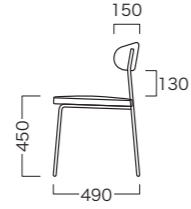

■チェア

ハーフアームチェア

チェア

奥行
490
mm

幅 565 mm

幅 470 mm

AY-CHAWH [48]

AY-CHWH [46]

高さ
760 mm
(SH450mm)

ホワイト

在庫品

ブラック

AY-CHABK [48]

AY-CHBK [46]

カラーバリエーション COLOR VARIATION

ホワイト

上面図

側面図

正面図