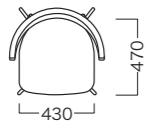

正面図

詳細情報(シリーズ共通)

■梱包: 1梱包

AY-CHAWH/BK

上面図