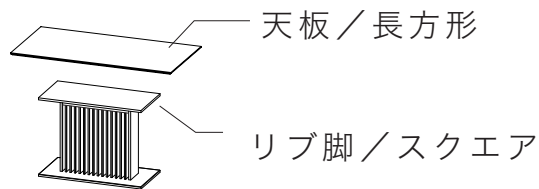

アイテム一覧表

天板と脚をそれぞれ
お選びください。

CX (セラミックテーブル)

■天板

在庫品

幅 奥行
1350 x 800 mm

幅 奥行
1600 x 850 mm

幅 奥行
1800 x 900 mm

厚さ
36mm

カラカッタゴールド
ネログレコ

CXA-TD140RA **[301]**

CXA-TD161RA **[326]**

CXA-TD182RA **[350]**

グレイッシュサール
オキシドネロ

CXB-TD140RA **[264]**

CXB-TD161RA **[289]**

CXB-TD182RA **[313]**

FX (フェニックステーブル)

■天板

在庫品

幅 **1600 mm**

幅 **1800 mm**

COLOR

4色からお選びいただけます。

ブラック ライトグレー

ホワイト ベージュ

厚さ
23mm

奥行 **800mm**

FX-TD160RA **[172]**

FX-TD180RA **[178]**

奥行 **900mm**

FX-TD162RA **[184]**

FX-TD182RA **[190]**

■脚

在庫品

3色からお選びいただけます。

OA

NU

OM

リブ脚 / スクエア

LG-003 **[141]**

※天板 / 長方形専用

天板組合せ高さ

CX:721mm

FX:708mm

幅 **900mm**
奥行 **500mm**