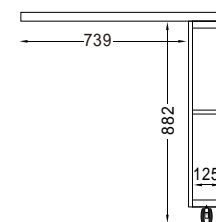

扉が閉まる手前でクッションが効き、その後ゆっくり吸い込まれるように閉まります。

オプション脚

キャスターではなく、固定して使用したい方のために、オプションで脚をご用意しました。
(製品高さは 821mm (90C: 861mm) になります。)

寸法図

■共通側面図(120W・140W)

※点線部・・・可動棚板、引出し

- 耐荷重
 ・カウンター天板: 約30kg
 ・引出し: 約20kg (1杯あたり)
 ・棚板: 約20kg (1枚あたり)
- 梱包: 1梱包

■正面図

AW-120W

外寸: W1200・H881

AW-140W

外寸: W1400・H881

■AW-90W 側面図

- 耐荷重
 ・カウンター天板: 約30kg
 ・引出し: 約20kg (1杯あたり)
 ・棚板: 約20kg (1枚あたり)
- 梱包: 1梱包

■AW-90C 側面図

- 耐荷重
 ・天板: 約20kg
 ・固定棚: 約5kg (1枚あたり)
- 梱包: 1梱包

■正面図

AW-90W

外寸: W900・H881

■正面図

AW-90C

外寸: W900・H921

Pamouna