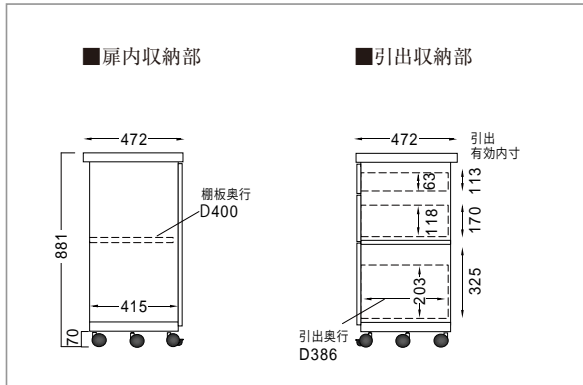

扉が閉まる手前でクッションが効き、その後ゆっくり吸い込まれるように閉まります。

オプション脚

キャスターではなく、固定して使用したい方のために、オプションで脚をご用意しました。
(製品高さは 821mm (90C: 861mm) になります。)

寸法図

■共通側面図(120W・140W)

※点線部・・・可動棚板、引出し

- 耐荷重
 ・カウンター天板: 約30kg
 ・引出し: 約20kg (1杯あたり)
 ・棚板: 約20kg (1枚あたり)
- 梱包: 1梱包

■正面図

AW-120W

外寸: W1200・H881

AW-140W

外寸: W1400・H881

■AW-90W 側面図

- 耐荷重
 ・カウンター天板: 約30kg
 ・引出し: 約20kg (1杯あたり)
 ・棚板: 約20kg (1枚あたり)
- 梱包: 1梱包

■AW-90C 側面図