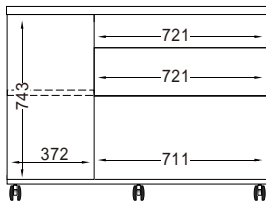

扉が閉まる手前でクッションが効き、その後ゆっくり吸い込まれるように閉まります。

オプション脚

キャスターではなく、固定して使用したい方のために、オプションで脚をご用意しました。
(製品高さは 821mm (90C: 861mm) になります。)

寸法図

■共通側面図(120W・140W)

※点線部・・・可動棚板、引出し

- 耐荷重
 ・カウンター天板: 約30kg
 ・引出し: 約20kg (1杯あたり)
 ・棚板: 約20kg (1枚あたり)
- 梱包: 1梱包

■正面図

AW-120W

外寸: W1200・H881

AW-140W

外寸: W1400・H881

■AW-90W 側面図

- 耐荷重
 ・カウンター天板: 約30kg
 ・引出し: 約20kg (1杯あたり)
 ・棚板: 約20kg (1枚あたり)
- 梱包: 1梱包

■AW-90C 側面図