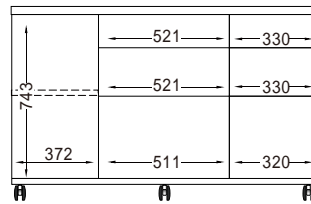

扉が閉まる手前でクッションが効き、その後ゆっくり吸い込まれるように閉まります。

オプション脚

キャスターではなく、固定して使用したい方のために、オプションで脚をご用意しました。
(製品高さは 821mm (90C: 861mm) になります。)

寸法図

■共通側面図(120W・140W)

※点線部・・・可動棚板、引出し

- 耐荷重
 ・カウンター天板: 約30kg
 ・引出し: 約20kg (1杯あたり)
 ・棚板: 約20kg (1枚あたり)
- 梱包: 1梱包

■正面図

AW-120W

外寸: W1200・H881

AW-140W

外寸: W1400・H881

■AW-90W 側面図

- 耐荷重
 ・カウンター天板: 約30kg
 ・引出し: 約20kg (1杯あたり)
 ・棚板: 約20kg (1枚あたり)
- 梱包: 1梱包

■AW-90C 側面図