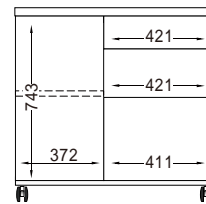

扉が閉まる手前でクッションが効き、その後ゆっくり吸い込まれるように閉まります。

オプション脚

キャスターではなく、固定して使用したい方のために、オプションで脚をご用意しました。
(製品高さは 821mm (90C: 861mm) になります。)

寸法図

■共通側面図(120W・140W)

※点線部・・・可動棚板、引出し

- 耐荷重
 ・カウンター天板: 約30kg
 ・引出し: 約20kg (1杯あたり)
 ・棚板: 約20kg (1枚あたり)
- 梱包: 1梱包

■正面図

AW-120W

外寸: W1200・H881

AW-140W

外寸: W1400・H881

■AW-90W 側面図

- 耐荷重
 ・カウンター天板: 約30kg
 ・引出し: 約20kg (1杯あたり)
 ・棚板: 約20kg (1枚あたり)
- 梱包: 1梱包

■AW-90C 側面図

- 耐荷重
 ・天板: 約20kg
 ・固定棚: 約5kg (1枚あたり)
- 梱包: 1梱包

■正面図

AW-90W

外寸: W900・H881

■正面図

AW-90C

外寸: W900・H921

Pamouna