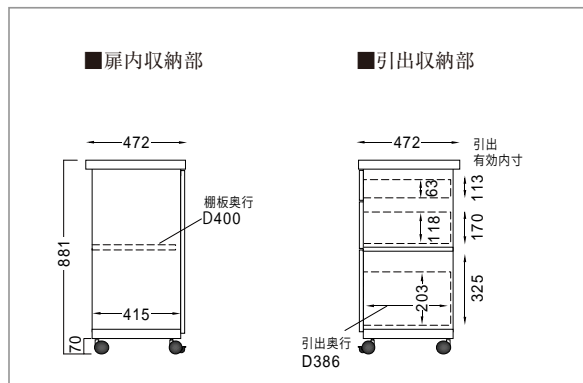

扉が閉まる手前でクッションが効き、その後ゆっくり吸い込まれるように閉まります。

オプション脚

キャスターではなく、固定して使用したい方のために、オプションで脚をご用意しました。
(製品高さは 821mm (90C: 861mm) になります。)

寸法図

■共通側面図(120W・140W)

※点線部・・・可動棚板、引出し

- 耐荷重
 ・カウンター天板: 約30kg
 ・引出し: 約20kg (1杯あたり)
 ・棚板: 約20kg (1枚あたり)
- 梱包: 1梱包

■正面図

AW-120W

外寸: W1200・H881

AW-140W

外寸: W1400・H881

■AW-90W 側面図

- 耐荷重
 ・カウンター天板: 約30kg
 ・引出し: 約20kg (1杯あたり)
 ・棚板: 約20kg (1枚あたり)
- 梱包: 1梱包

■AW-90C 側面図

- 耐荷重
 ・天板: 約20kg
 ・固定棚: 約5kg (1枚あたり)
- 梱包: 1梱包

■正面図

AW-90W

外寸: W900・H881

■正面図

AW-90C

外寸: W900・H921

Pamouna