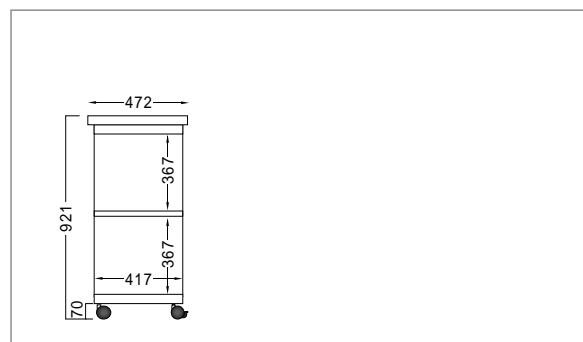

■正面図

AW-120W

外寸: W1200・H881

AW-140W

外寸: W1400・H881

■AW-90W 側面図

- 耐荷重
 ・カウンター天板: 約30kg
 ・引出し: 約20kg (1杯あたり)
 ・棚板: 約20kg (1枚あたり)
- 梱包: 1梱包

■AW-90C 側面図